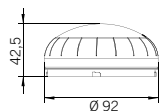

XLF S ARROW

XLF RGBARROW

XLF S ARROW

90772 ● 90773 ●

XLF S ARROW TLINE

90774 ● 90775 ●

TLINE 2 XLF S DIRECT ARROW

24V ACDC 90776 ●●

120/240V AC 90777 ●●

XLF RGB ARROW

90770 ○○○○○○

XLF RGB ARROW TLINE

90771 ○○○○○○

Pour en découvrir davantage, visitez notre site web
To discover more, visit our website

sirena.it

SIRENA

Sirena SpA - C.so Moncenisio, 5 - 10090 Rosta (TO) - Italy
T +39 011 95 68 555 - F +39 011 95 67 928 www.sirena.it - info@sirena.it